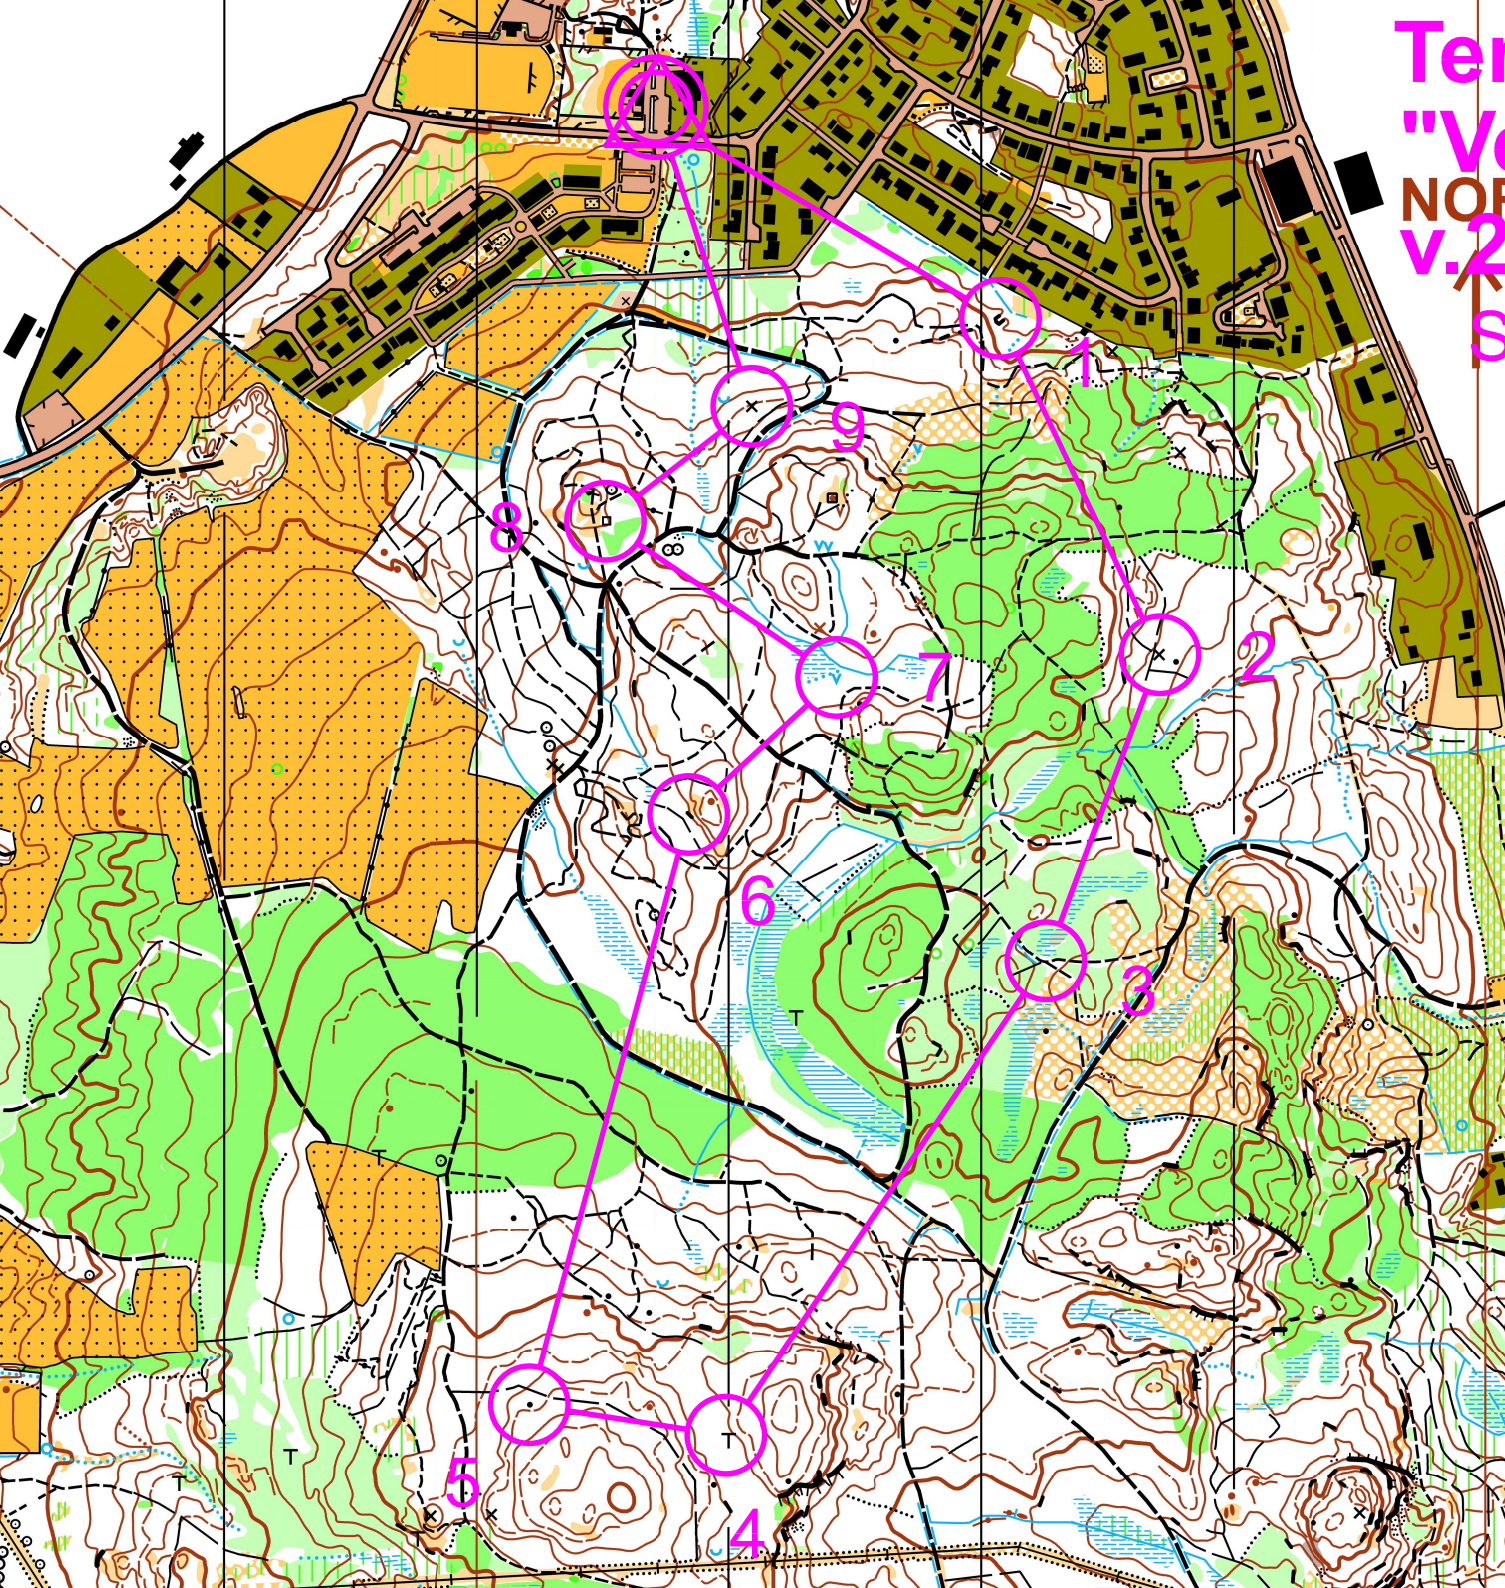

Tenhults SOK "Veckans bana"

NORR

v.21 (22/5-28/5)

Skala 1:7 500

v21 orange		3.4 km			
▷					
1	42	⊖			
2	40	×			
3	32	⋄	×		
4	48	T			
5	43	▲			
6	36	▬		└	
7	33	∇			
8	45	↓	□		
9	31	×			♀
○			310 m		⊙