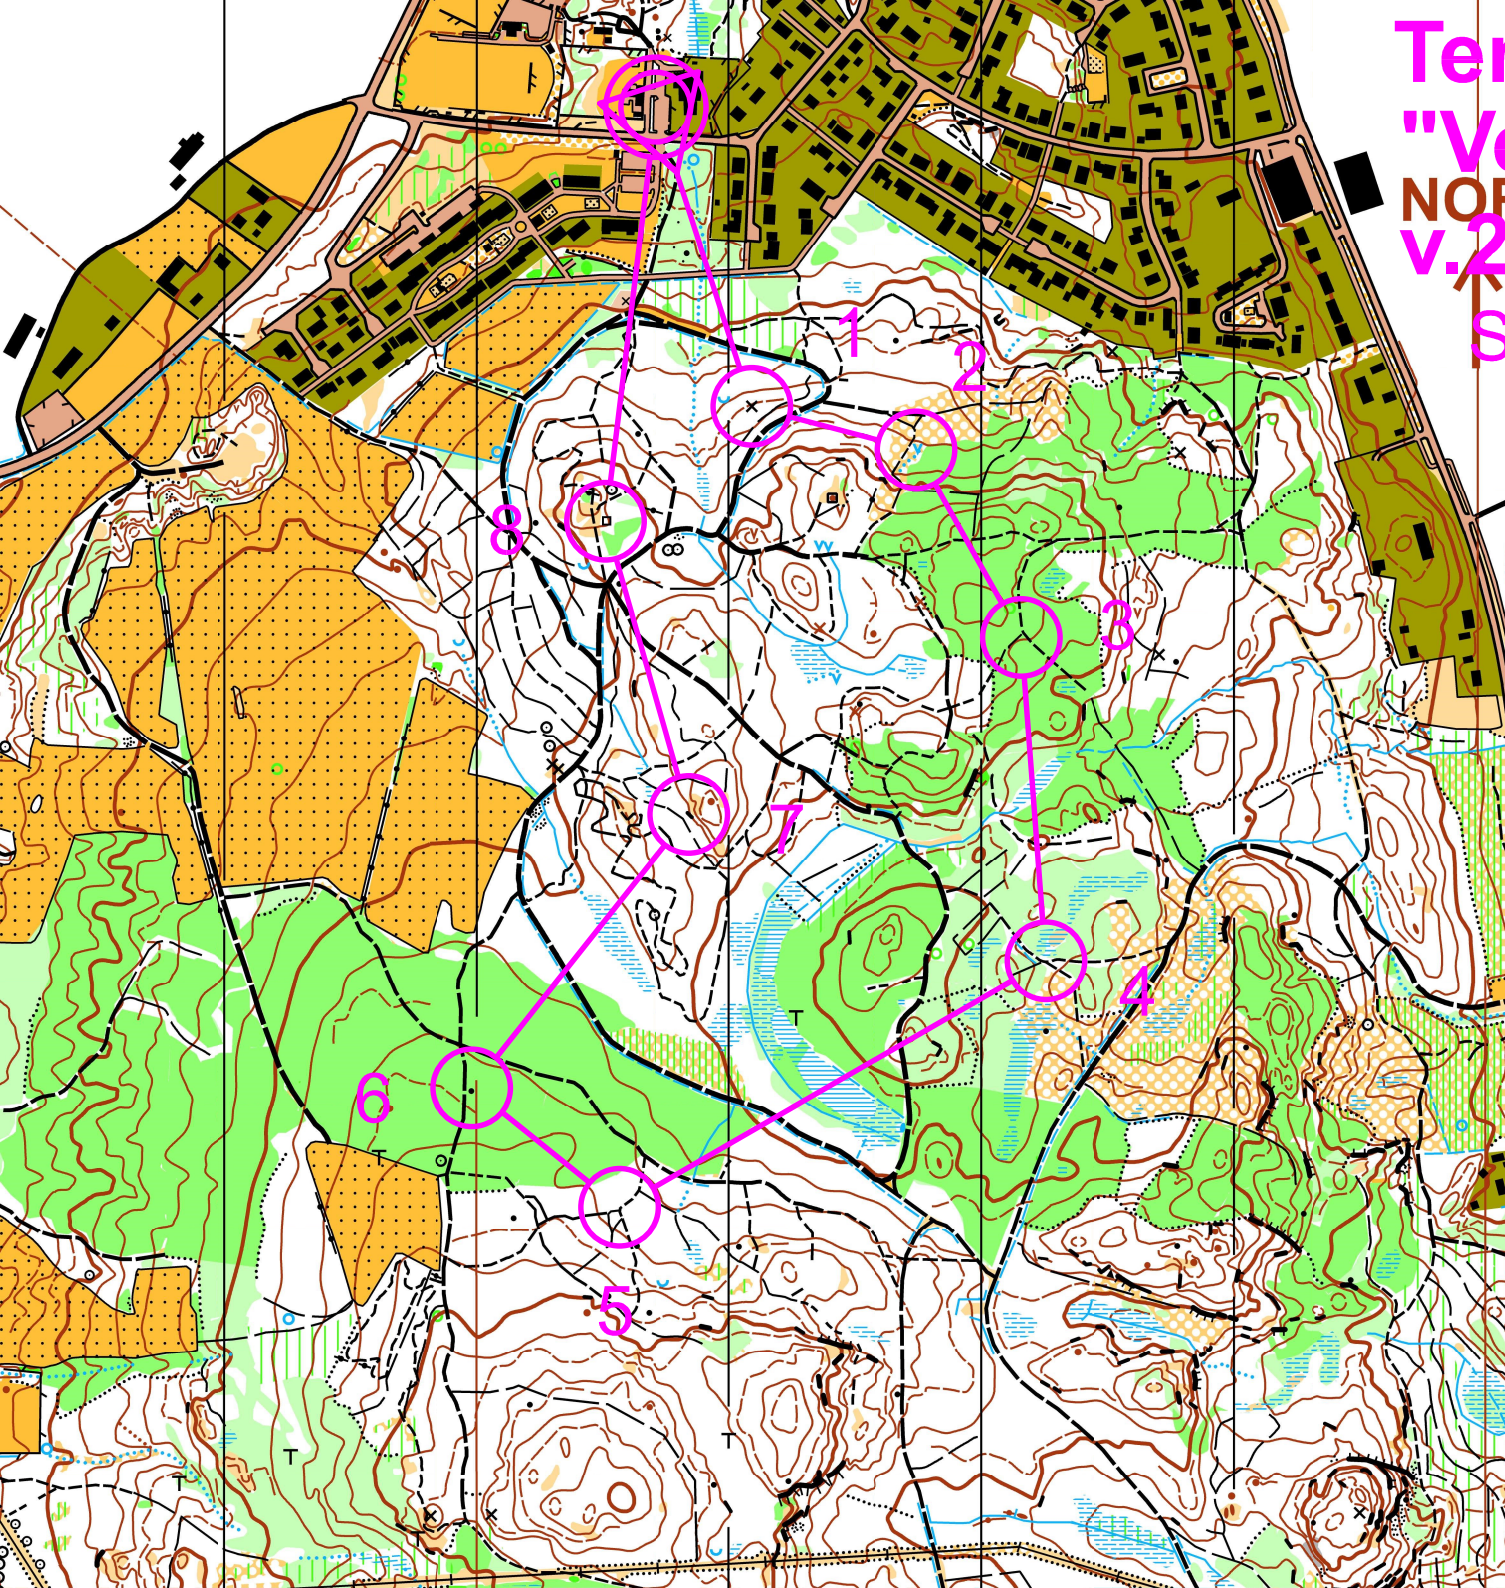

# Tenhults SOK "Veckans bana"

NORR

v.21 (22/5-28/5)

Skala 1:7 500

v21 gul		2.7 km			
▷					
1	31	×		♀	
2	49	♁			
3	44	///	∨		
4	32	///	×		
5	39	///	×		
6	34	▲			
7	36	▬		└	
8	45	↓	□		
○	<	410 m		>	○